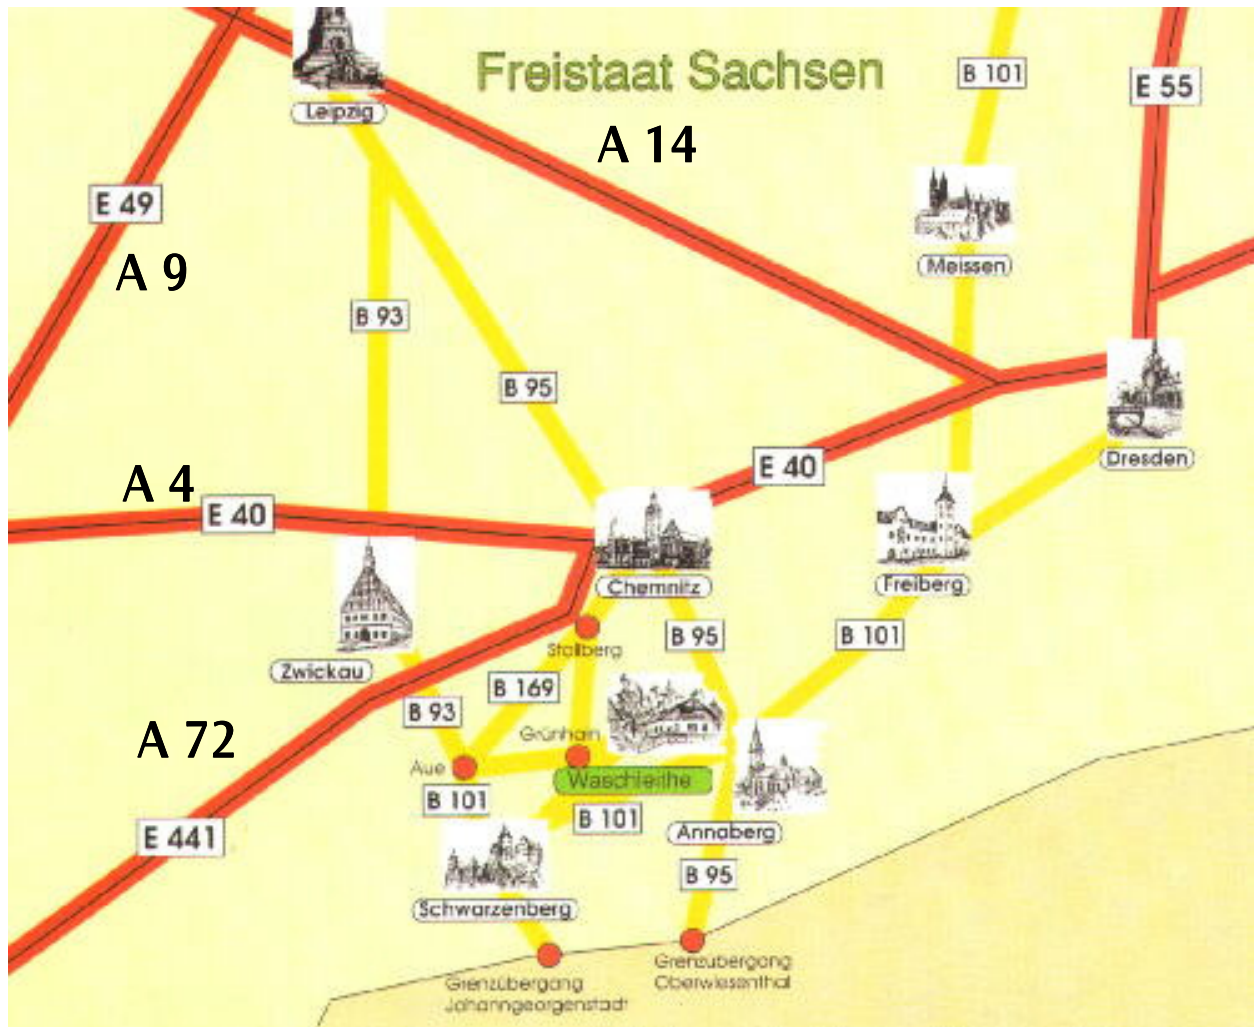

Anfahrtsskizze

Hotel und Restaurant Köhlerhütte – Fürstenbrunn

- Nutzen Sie die Autobahnabfahrt Stollberg-West der A72.
- Fahren Sie dann Richtung Zwönitz, auf der Schnellstrasse vorbei an Zwönitz bis auf der rechten Seite Grünhain ausgeschildert ist.
- In Grünhain biegen Sie 2mal nach links ab und fahren nach Waschleithe.
- In Waschleithe folgen Sie der Hotelbeschilderung beziehungsweise fahren in Richtung Schaubergwerk.

Hotel und Restaurant Köhlerhütte - Fürstenbrunn
Am Fürstenberg 4 * 08344 Grünhain-Beierfeld/OT Waschleithe
Telefon: 03774/1598-0 * Fax: 03774/1598-100
Email: info@koehlerhuette.com * Internet: www.koehlerhuette.com