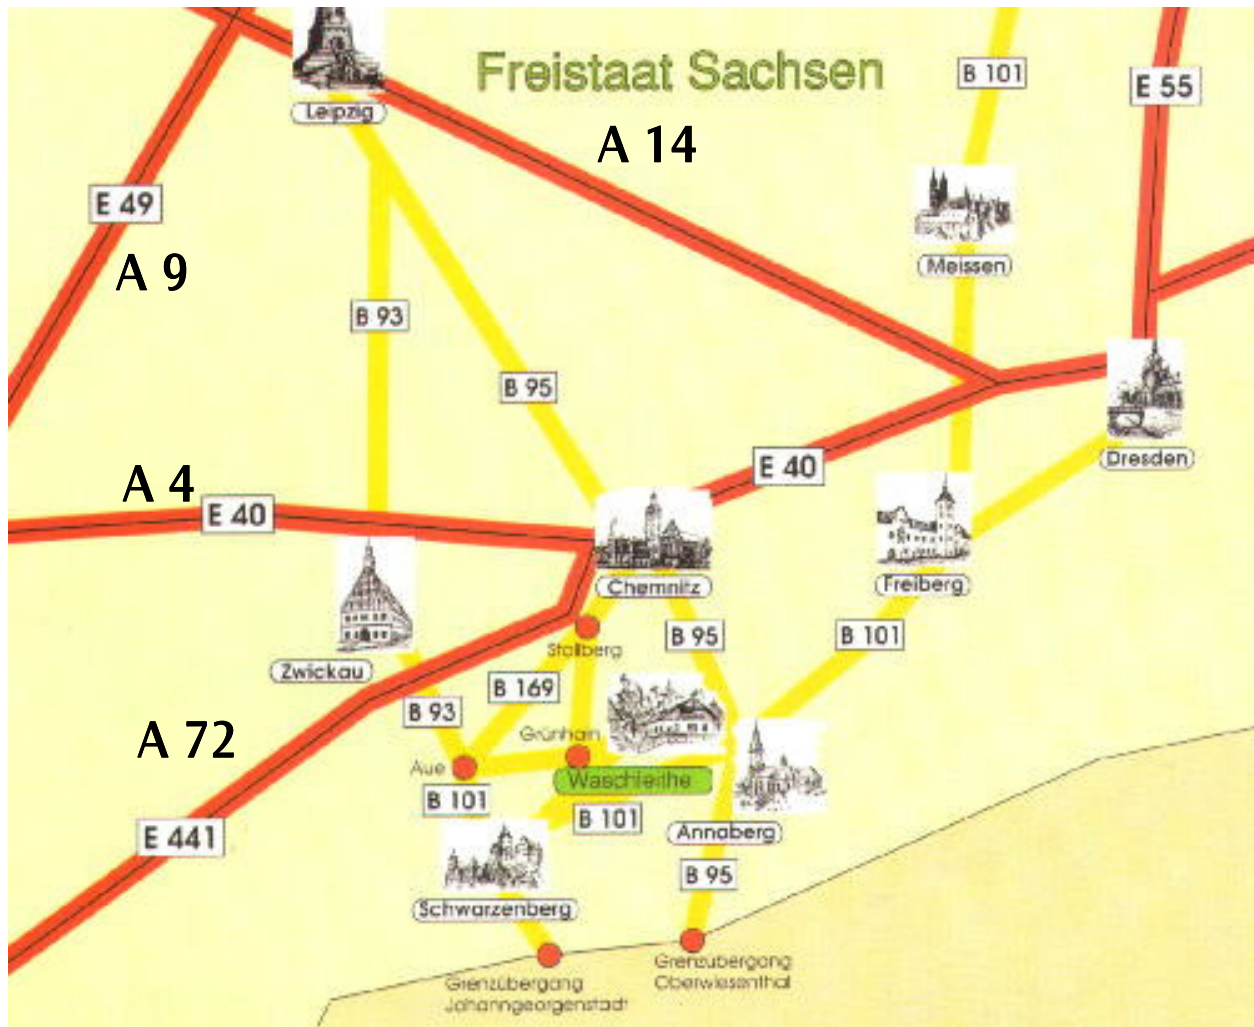

Anfahrtsskizze

Hotel und Restaurant Köhlerhütte – Fürstenbrunn

- Nutzen Sie die Autobahnabfahrt Stollberg-West der A72.
- Fahren Sie dann Richtung Zwönitz, auf der Schnellstrasse vorbei an Zwönitz bis auf der rechten Seite Grünhain ausgeschildert ist.
- In Grünhain biegen Sie 2mal nach links ab und fahren nach Waschleithe.
- In Waschleithe folgen Sie der Hotelbeschilderung beziehungsweise fahren in Richtung Schaubergwerk.

Hotel und Restaurant Köhlerhütte - Fürstenbrunn
Am Fürstenberg 4 * 08344 Grünhain-Beierfeld/OT Waschleithe
Telefon: 03774/1598-0 * Fax: 03774/1598-100
Email: info@koehlerhuetten.com * Internet: www.koehlerhuetten.com